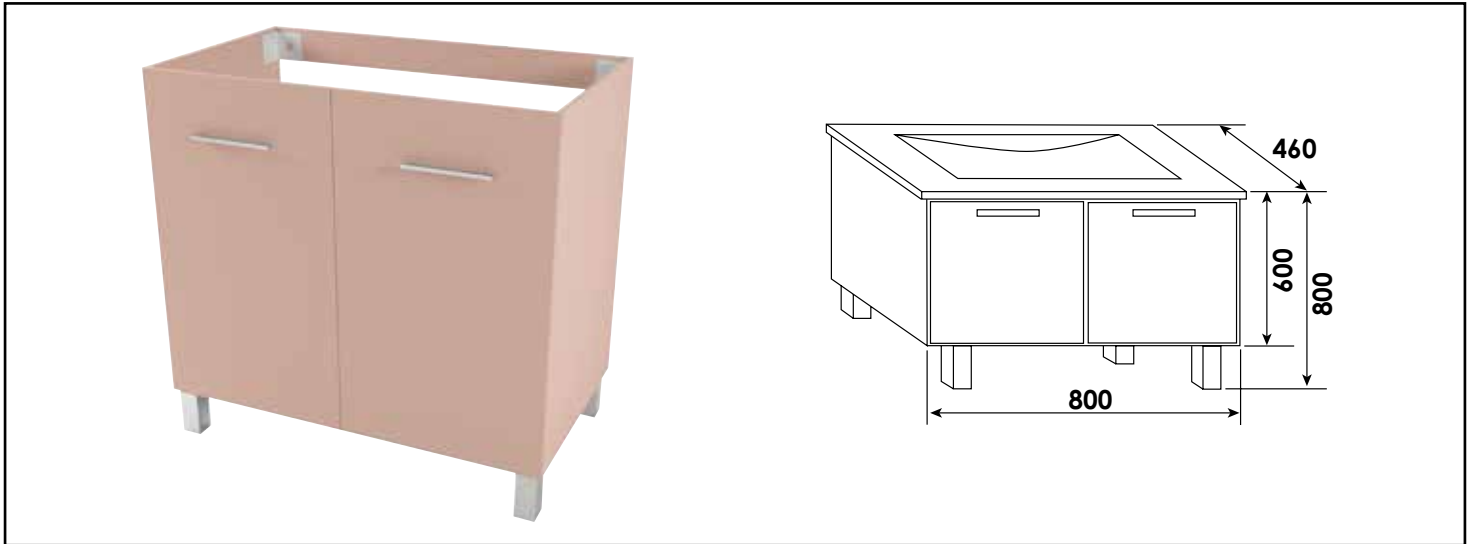

# MEUBLE SEUL À POSER NEW YORK - LARGEUR 80CM - COLORIS ROSE POUDRÉ - 2 PORTES,

## CARACTÉRISTIQUES

Meuble seul à poser finition rose poudré  
 Dimensions : Largeur : 80cm x Profondeur : 46cm x Hauteur : 80cm  
 Corps de meuble avec vide sanitaire 8cm  
 Structure du caisson (façade et corps) en panneaux de particules mélaminé, épaisseur : 16mm  
 2 portes à fermeture ralentie  
 Poignées métalliques chromées  
 Livré avec jeu de pieds aluminium  
 Livré pré-monté, sans robinetterie, sans vidage, sans plan vasque, sans miroir  
 Fabrication européenne  
 Norme PEFC  
 Ecotaxe en sus